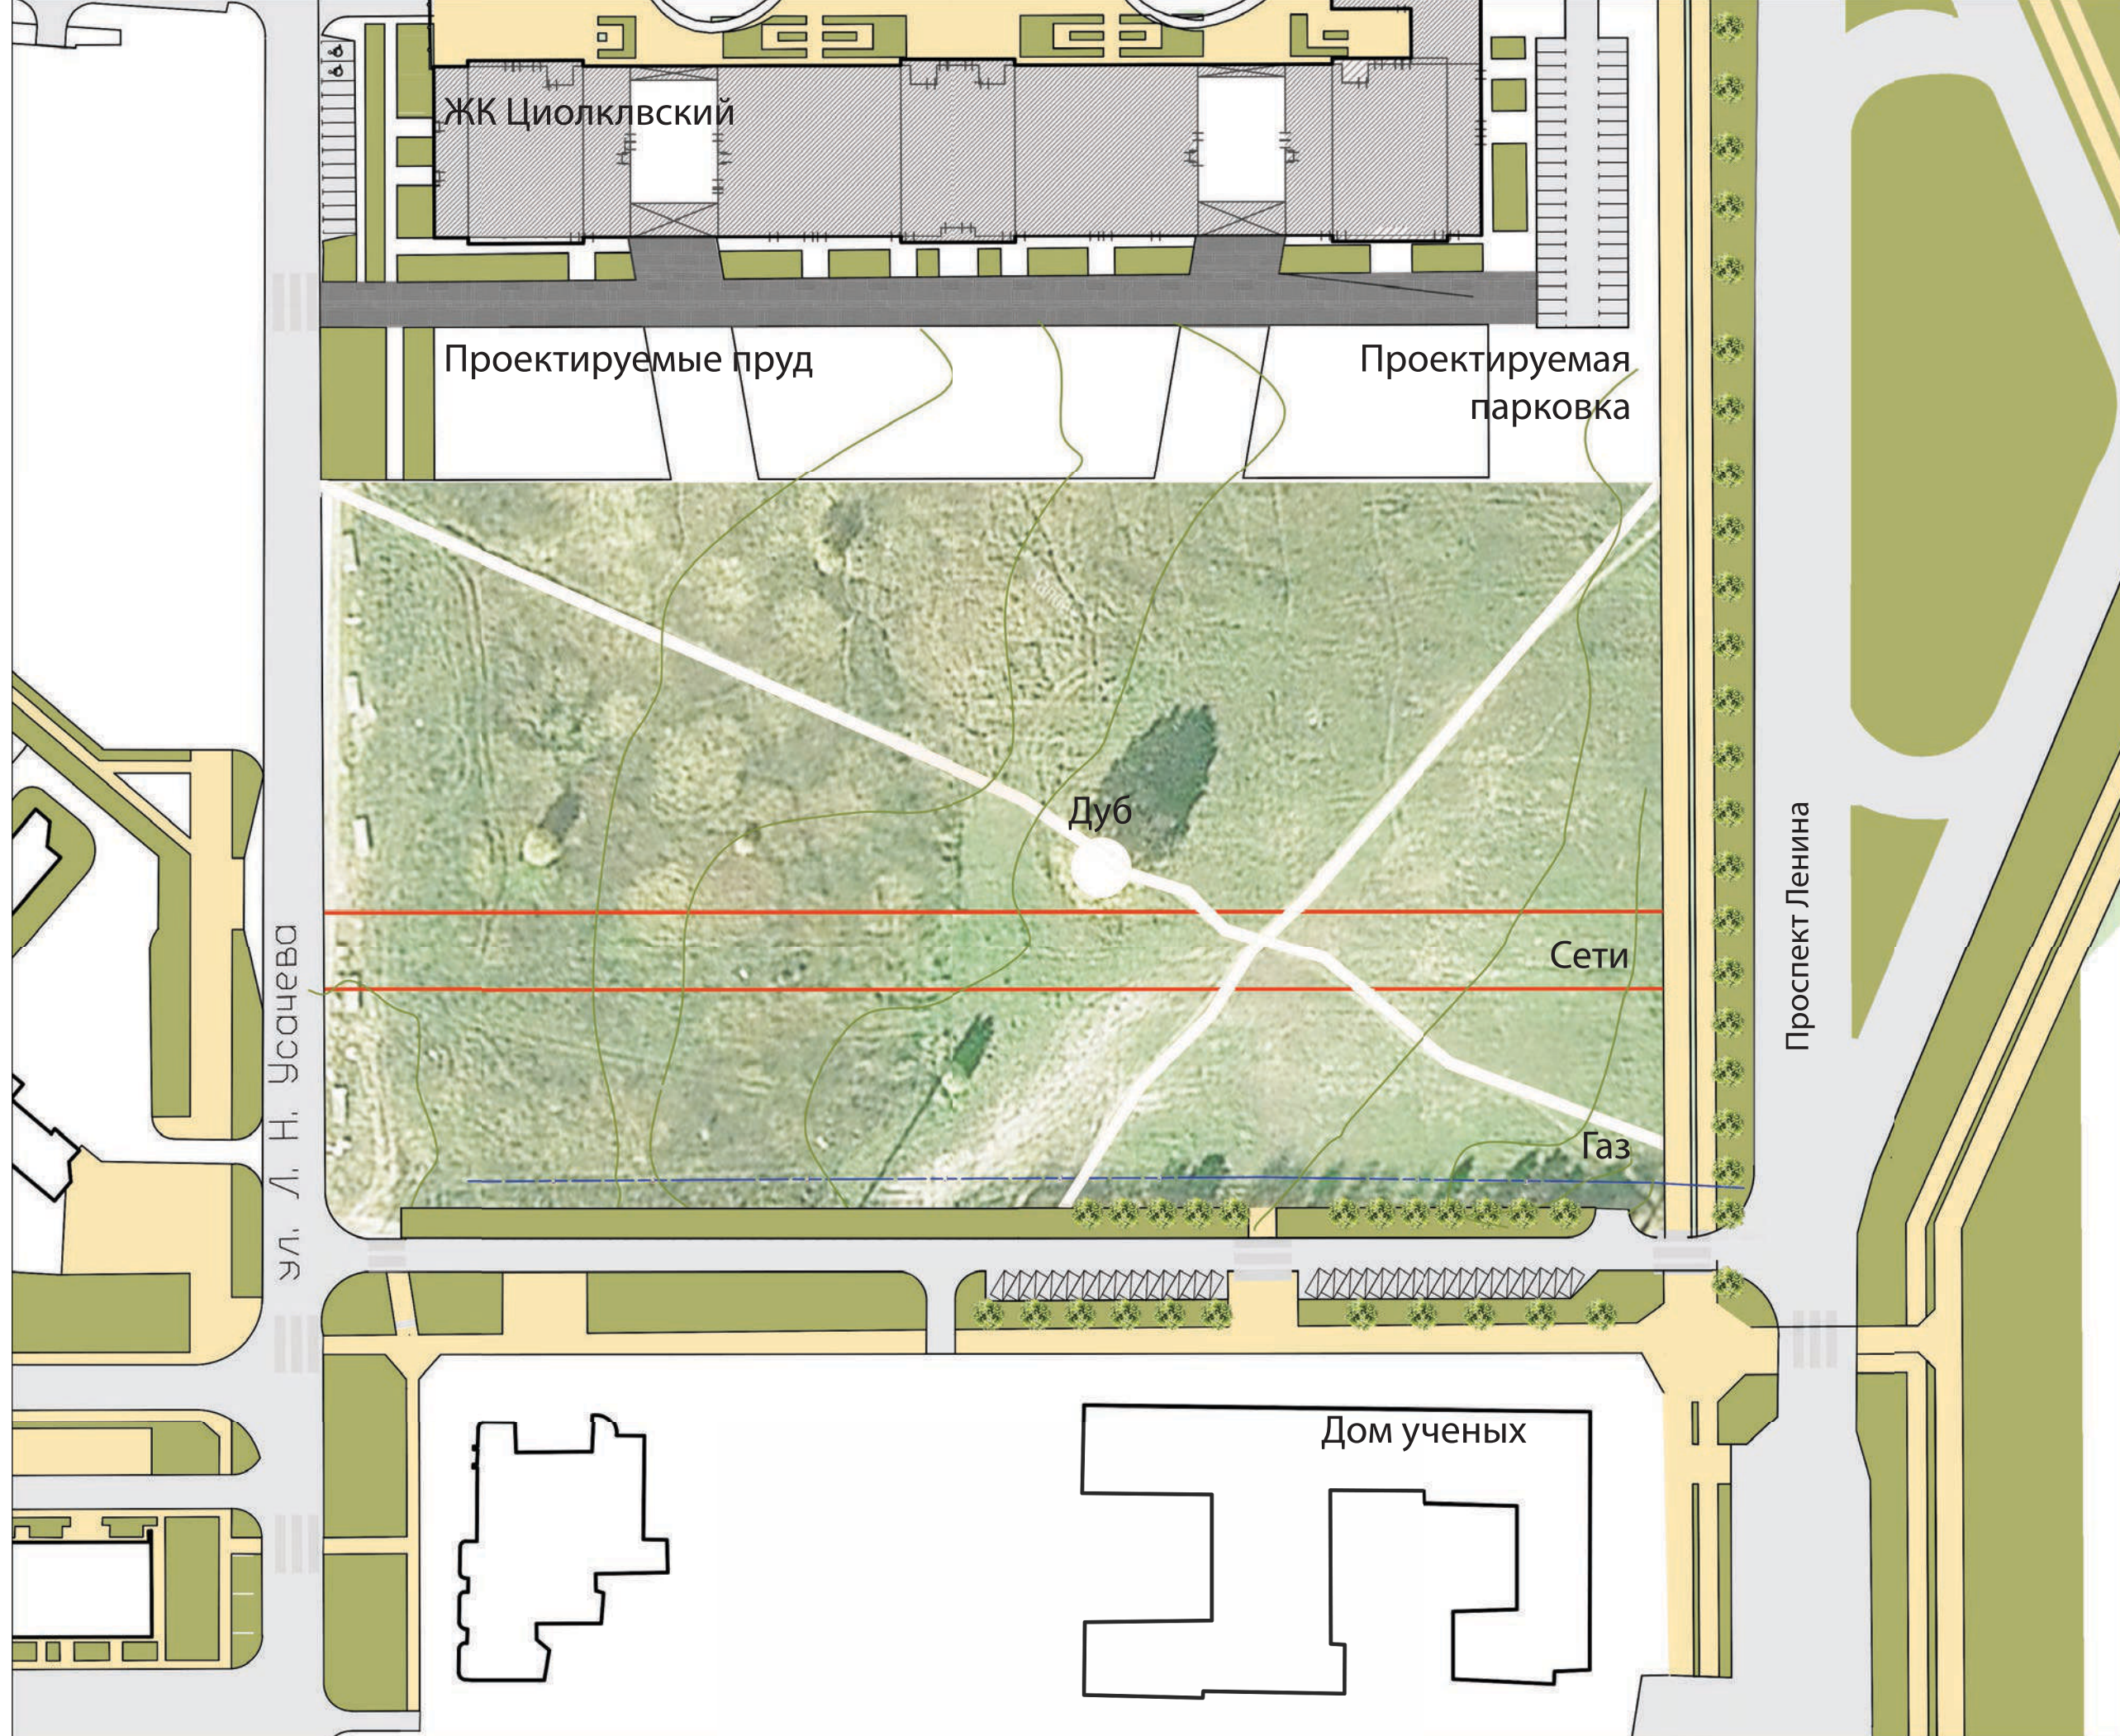

РАЗРАБОТКА ЭСКИЗНОГО ПРОЕКТА БЛАГОУСТРОЙСТВО ПЛОЩАДИ

Калужская область, г.Обнинск
ул. Усачева, пр. Ленина

JAUZA.

СИТУАЦИОННЫЙ ПЛАН

СХЕМА ГРАНИЦ ЗОН СУЩЕСТВУЮЩИХ ОБРЕМЕНЕНИЙ

ЖК Циолковский

ул. Усачева

A

просп. Ленина

Дом ученых

СХЕМА РАЗВИТИЯ СВЯЗЕЙ С ПРИЛЕГАЮЩИМИ ТЕРРИТОРИЯМИ

ЖК Циолковский

ул. Усачева

просп. Ленина

Дом ученых

A

СХЕМА ТРАНЗИТНЫХ ПУТЕЙ

ЖК Циолковский

ПЕРИМЕТРАЛЬНОЕ МОЩЕНИЕ

2-ой кольцевой маршрут

1-ый кольцевой маршрут

Радиальная дорожка

Радиальная дорожка

Радиальная дорожка

Радиальная дорожка

ПЛОЩАДЬ

ул. Усачева

просп. Ленина

ПЕРИМЕТРАЛЬНОЕ МОЩЕНИЕ

Дом ученых

СХЕМА ДОРОЖНО-ТРОПИНОЧНОЙ СЕТИ

ЖК Циолковский