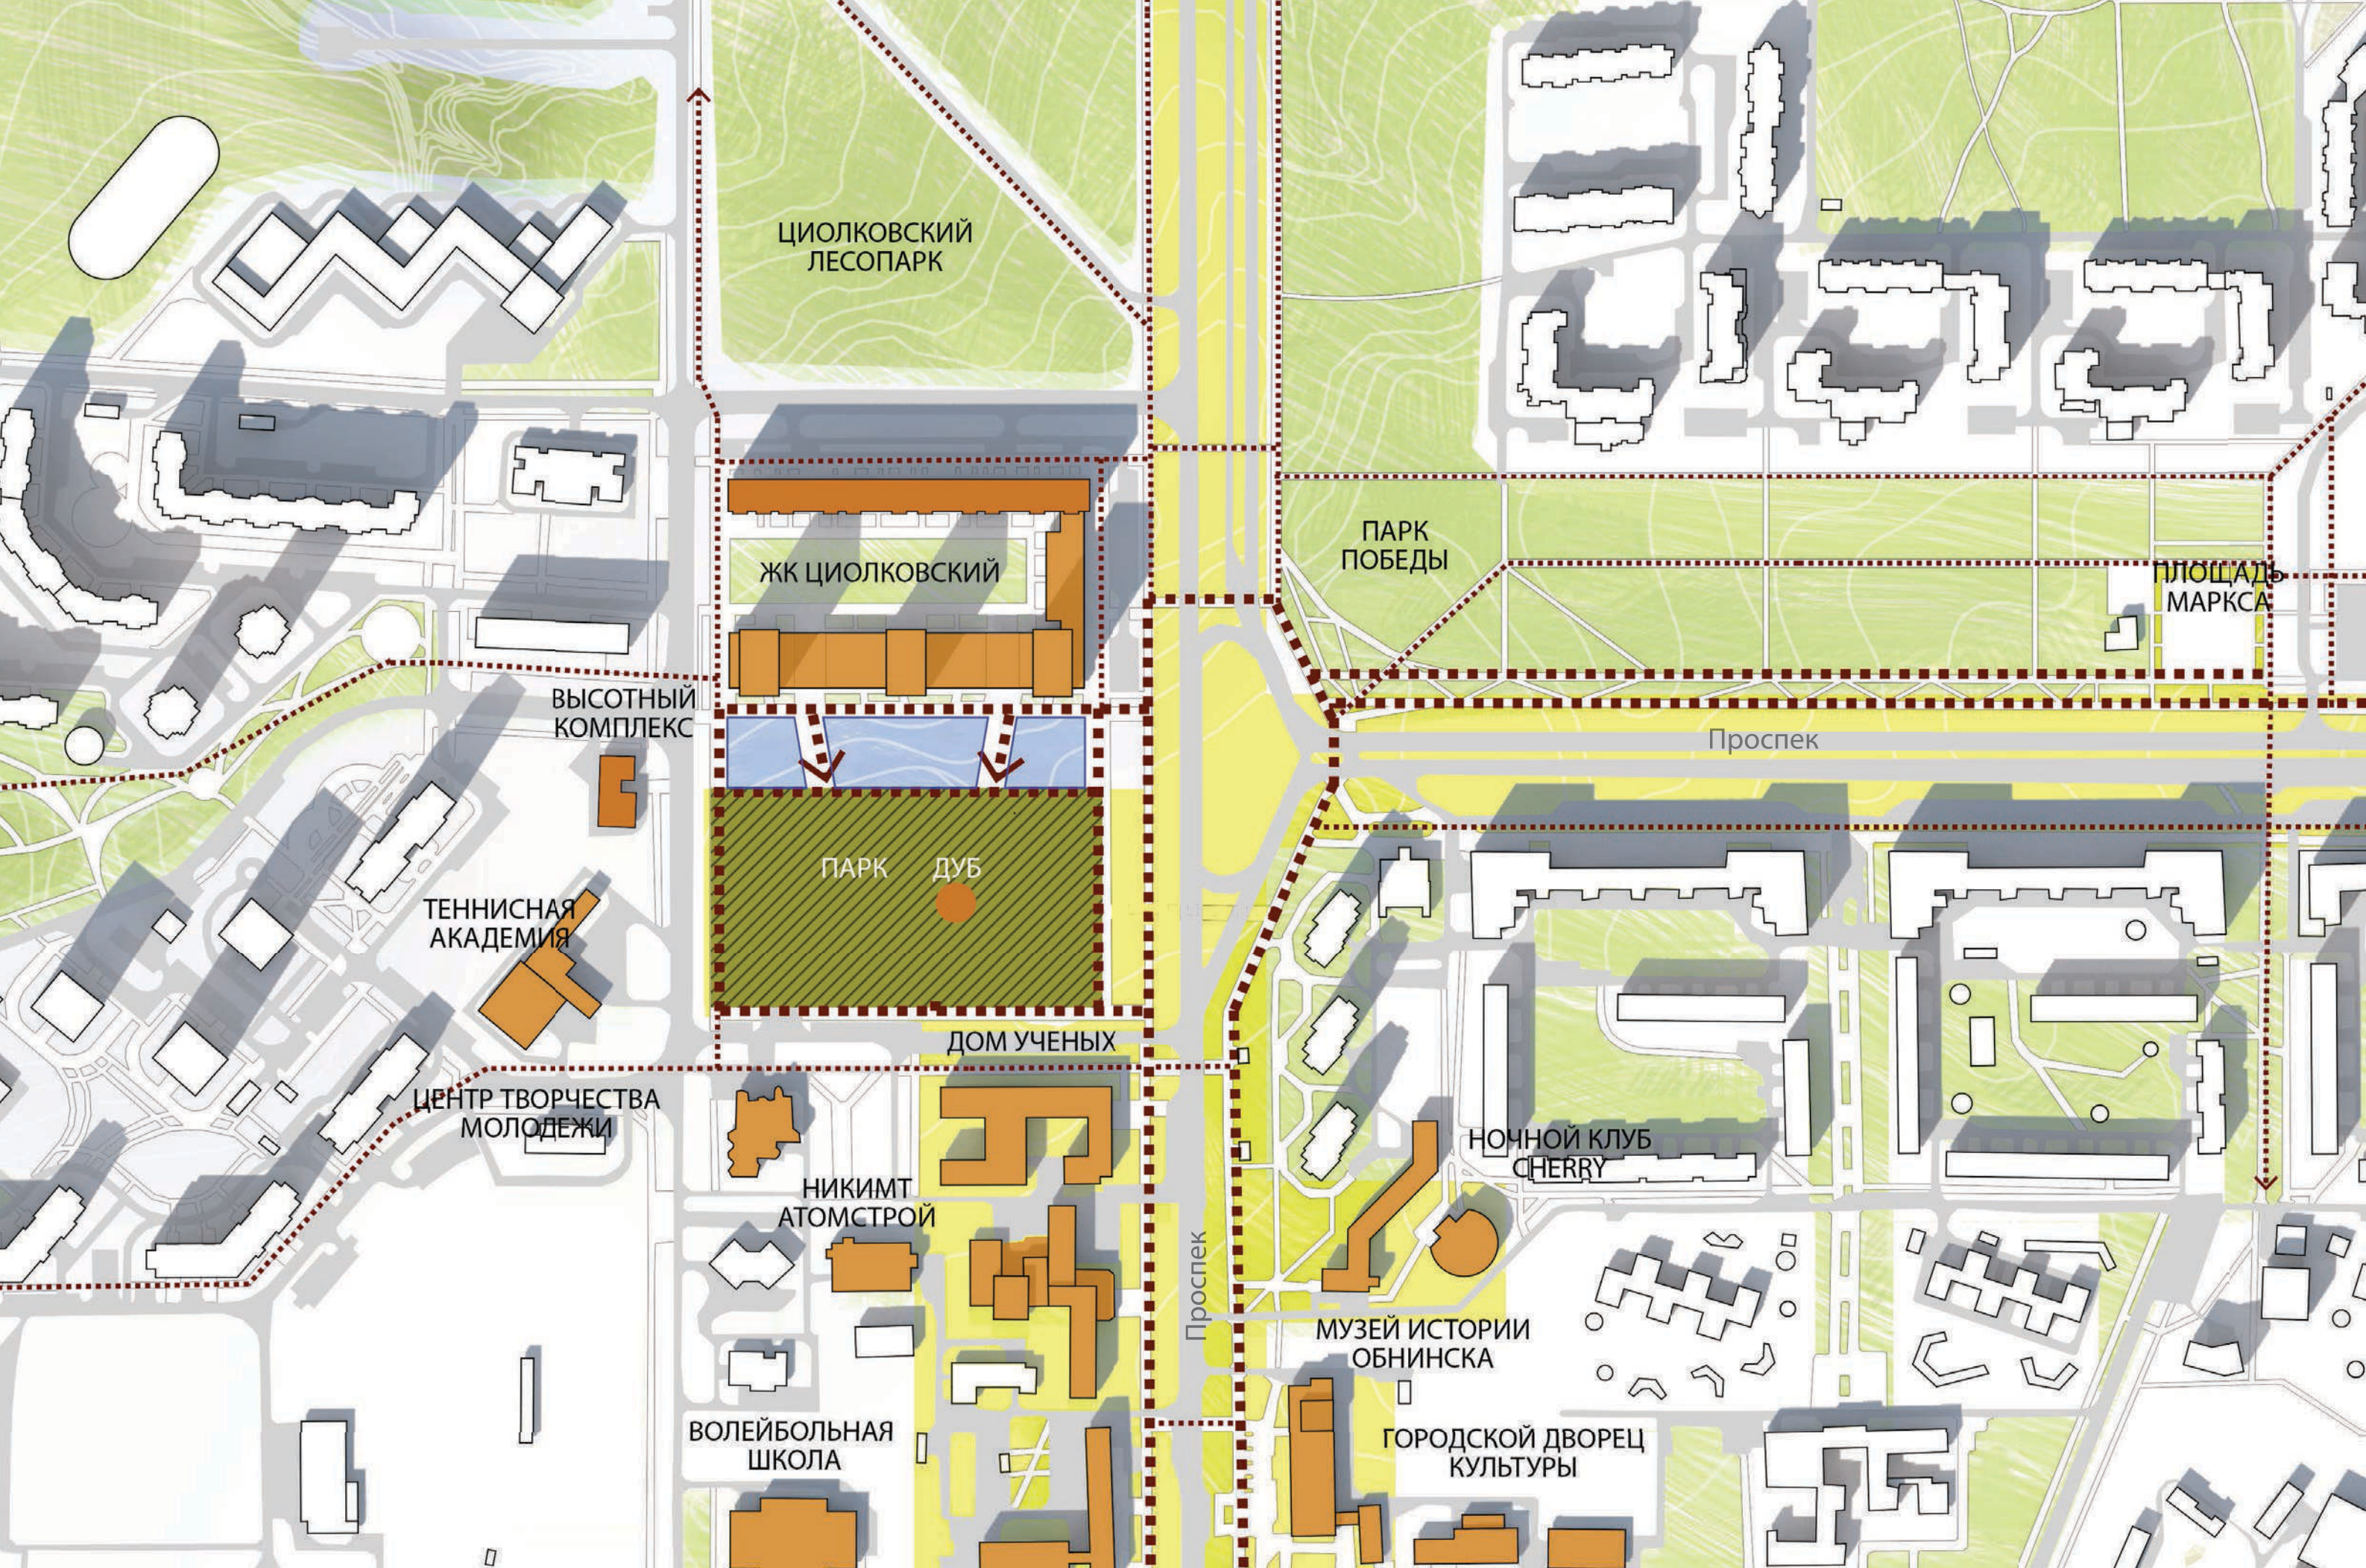

РАЗРАБОТКА ЭСКИЗНОГО ПРОЕКТА БЛАГОУСТРОЙСТВО ПЛОЩАДИ

Калужская область, г.Обнинск
ул. Усачева, пр. Ленина

JAUZA.

СИТУАЦИОННЫЙ ПЛАН

СХЕМА ГРАНИЦ ЗОН СУЩЕСТВУЮЩИХ ОБРЕМЕНЕНИЙ

ЖК Циолковский

ул. Усачева

A

просп. Ленина

Дом ученых

СХЕМА РАЗВИТИЯ СВЯЗЕЙ С ПРИЛЕГАЮЩИМИ ТЕРРИТОРИЯМИ

ЖК Циолковский

ул. Усачева

просп. Ленина

Дом ученых

A

СХЕМА ТРАНЗИТНЫХ ПУТЕЙ

ЖК Циолковский

ПЕРИМЕТРАЛЬНОЕ МОЩЕНИЕ

2-ой кольцевой маршрут

1-ый кольцевой маршрут

Радиальная дорожка

Радиальная дорожка

Радиальная дорожка

Радиальная дорожка

ПЛОЩАДЬ

ул. Усачева

просп. Ленина

ПЕРИМЕТРАЛЬНОЕ МОЩЕНИЕ

Дом ученых

СХЕМА ДОРОЖНО-ТРОПИНОЧНОЙ СЕТИ

ЖК Циолковский