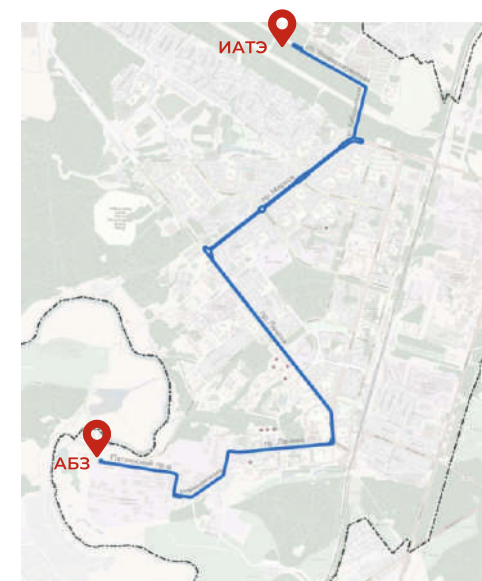

Экодолье
ул. Славского
ЖК «Олимп»
ИФЗ
51 мкр.
Дом связи
Завод «Сигнал»
Бассейн
Поликлиника
Универмаг
гост. «Юбилейная»
Парк культуры
ДК ФЭИ
пл. Бондаренко
ДОК
Промплощадка

2

МАРШРУТ НОВЫЙ

АБЗ - ИАТЭ

ИАТЭ - АБЗ

АБЗ
МСУ-35
Промплощадка
ДОК
пл. Бондаренко
ДК ФЭИ
Парк культуры
пл. Преображения
ул. Лейпунского
Универмаг
Поликлиника
Торговый центр
Завод «Сигнал»
Дворец культуры
32 мкр.
Дом для Дома
пр. Маркса
39 мкр.
Фантазия
ИАТЭ