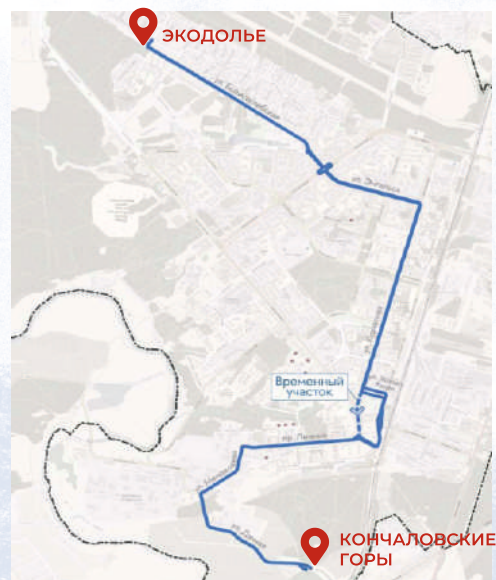

3

МАРШРУТ НОВЫЙ

КОНЧАЛОВСКИЕ
ГОРЫ - ЭКОДОЛЬЕ

ЭКОДОЛЬЕ -
КОНЧАЛОВСКИЕ
ГОРЫ

Кончаловские горы

ул. Дачная
ДОК
пл. Бондаренко
ДК ФЭИ
Парк культуры
пл. Преображения
Привокзальная пл.
Малыш
Школа 4
ЦИПК
ИМР
Коробейники
ОУС
Муз. школа
ул. Энгельса
Фора-банк
Белкино
ул. Борисоглебская
Экодолье

Экодолье

ул. Борисоглебская
Белкино
ул. Энгельса
унив. Центральный
ОУС
Коробейники
ИМР
ЦИПК
Школа 4
Малыш
гост. «Юбилейная»
Парк культуры
ДК ФЭИ
пл. Бондаренко
ДОК
Кончаловские
горы

НОВЫЕ АВТОБУСЫ НОВЫЕ МАРШРУТЫ