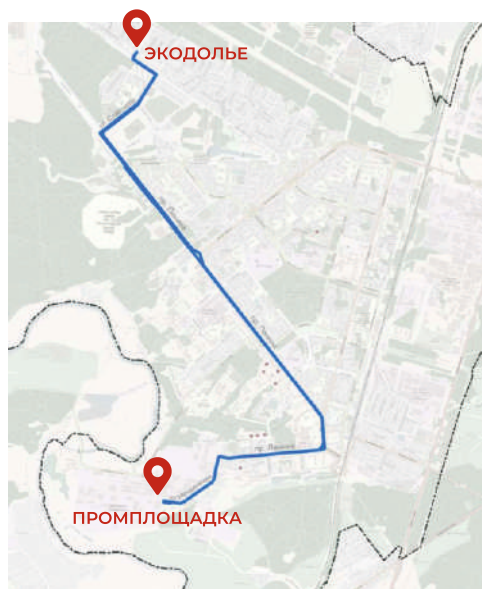

1

МАРШРУТ НОВЫЙ

ПРОМПЛОЩАДКА -
ЭКОДОЛЬЕ

ЭКОДОЛЬЕ -
ПРОМПЛОЩАДКА

Промплощадка
ДОК
пл. Бондаренко
ДК ФЭИ
Парк культуры
пл. Преображения
ул. Лейпунского
Универмаг
Поликлиника
Торговый центр
Завод «Сигнал»
Дворец культуры
51 мкр.
ИФЗ
ЖК «Олимп»
ул. Славского
Экодолье

Экодолье
ул. Славского
ЖК «Олимп»
ИФЗ
51 мкр.
Дом связи
Завод «Сигнал»
Бассейн
Поликлиника
Универмаг
гост. «Юбилейная»
Парк культуры
ДК ФЭИ
пл. Бондаренко
ДОК
Промплощадка